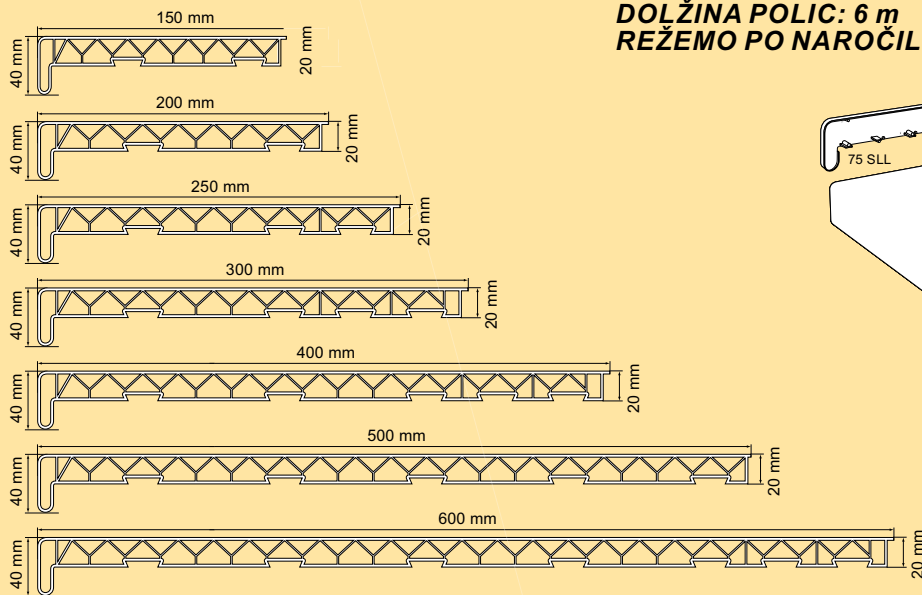

NOTRANJE OKENSKE POLICE

K K K "NA; O8ETI"COA

Okenske police za notranjo uporabo

Šifra	Šifra barve	Globina	Dolžina	Pakiranje
7520 W-6,00	W M GO MH	150 mm	6 m	1 x 6 m
7525 W-6,00	W M BE GO MH	250 mm	6 m	1 x 6 m
7525 W-6,00	W M BE GO MH	250 mm	6 m	1 x 6 m
7530 W-6,00	W M BE GO MH	300 mm	6 m	1 x 6 m
7540 W-6,00	W M BE GO MH	400 mm	6 m	1 x 6 m
7550 W-6,00	W M GO MH	500 mm	6 m	1 x 6 m
7560 W-6,00	W M GO MH	600 mm	6 m	1 x 6 m

DOLŽINA POLIC: 6 m
REŽEMO PO NAROČILU

Navodilo za vgradnjo :

Glede na površino in ostale pogoje lahko police

- Pritrditev direktno na malto (slika 1)
- pritrditev na lepilo (slika 2)
- Privijačitev na nosilce (slika 3)

Spodnja oblika police jamči dober oprijem na malto.
 Če polico montirate nad radiator pustite 10 cm režo med radiatorjem in polico.