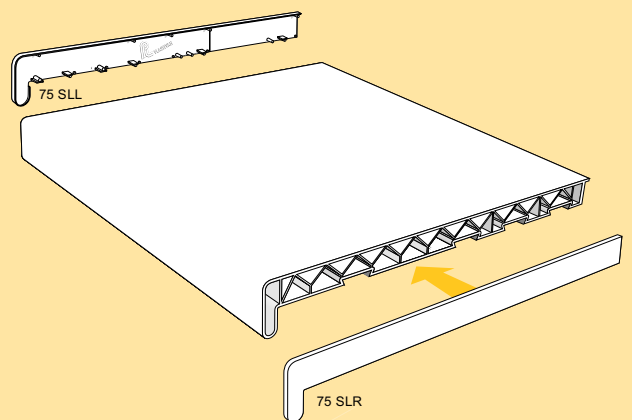

NOTRANJE OKENSKE POLICE

K K K "NA; O8ETI"COA

Okenske police za notranjo uporabo

Šifra	Šifra barve	Globina	Dolžina	Pakiranje
7520 W-6,00	W M GO MH	150 mm	6 m	1 x 6 m
7525 W-6,00	W M BE GO MH	250 mm	6 m	1 x 6 m
7525 W-6,00	W M BE GO MH	250 mm	6 m	1 x 6 m
7530 W-6,00	W M BE GO MH	300 mm	6 m	1 x 6 m
7540 W-6,00	W M BE GO MH	400 mm	6 m	1 x 6 m
7550 W-6,00	W M GO MH	500 mm	6 m	1 x 6 m
7560 W-6,00	W M GO MH	600 mm	6 m	1 x 6 m

W Bela M Sivi marmor BE Bež GO Zlati hrast MH Mahagonij

- Dimenzijsko stabilne - trdne
- Odporne proti praskam
- Vodoodporne
- Enostavne za vgradnjo

BARVE: Bela (na zalogi)
 Sivi marmor (zaloga)
 Bež (po naročilu)
 Zlati hrast (po naročilu)
 Mahagonij (po naročilu)

DOLŽINA POLIC: 6 m
REŽEMO PO NAROČILU

Navodilo za vgradnjo :

Glede na površino in ostale pogoje lahko police

- Pritrditev direktno na malto (slika 1)
- pritrditev na lepilo (slika 2)
- Privijačitev na nosilce (slika 3)

Spodnja oblika police jamči dober oprijem na malto.
 Če polico montirate nad radiator pustite 10 cm režo med radiatorjem in polico.